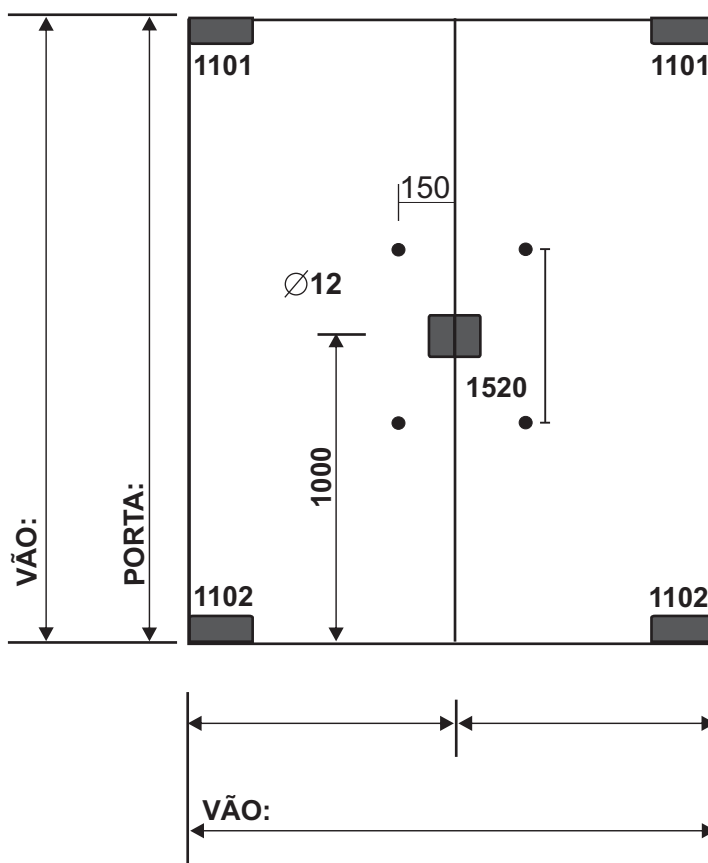

Fone: (48) 3433-1995 / 3433-9791

Rua João Caetano nº580 B. Milanese

CEP: 88803-220 - Criciúma - Santa Catarina

Nº PEDIDO / CLIENTE

CLIENTE:

MATERIAL:

TRILHO: AÉREO

EMBUTIDO

TEMPERADO COMUM SÓ CORTADO

MEDIDAS: DE CIMA DO PISO DENTRO DO TRILHO

MEDIDAS EM: MM CM COM MOLDE

CORRE: POR TRÁS DA PAREDE POR FORA DO VÃO

MEDIDAS: FINAL VÃO

PINTURA COR: FERRAGEM COR:

RECORTE: POLIDO LIXADO

VISTA DE FORA VISTA DE DENTRO

Quer facilitar o seu trabalho? Visite www.glasstem.com.br e tenha acesso a projetos prontos na nossa biblioteca!

Porta de Abrir 2 Folhas com Puxador Longo

ASSINATURA DO CLIENTE