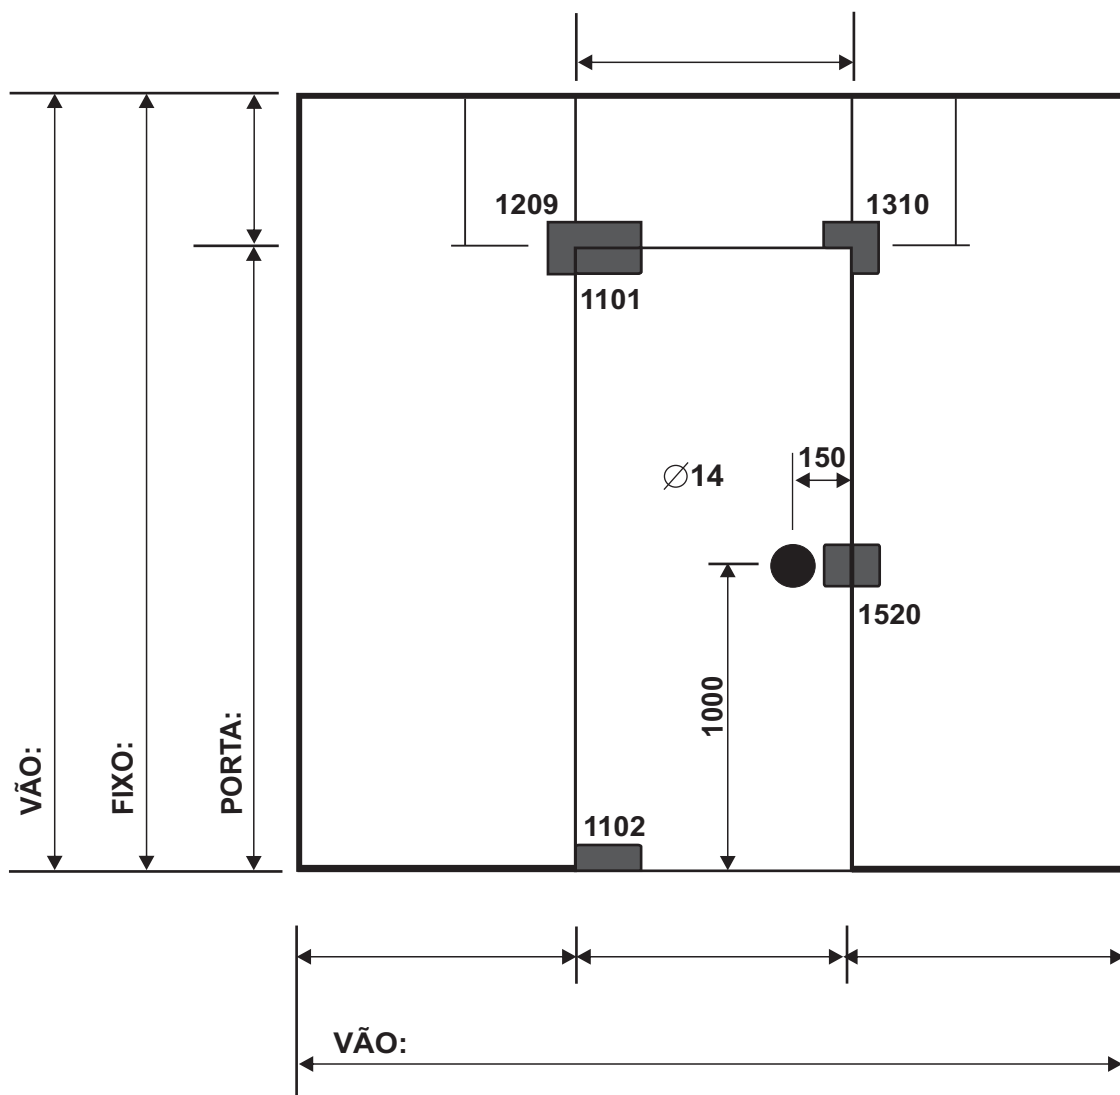

Porta de Abrir 2 Fixos e Bandeira

ASSINATURA DO CLIENTE

ATENÇÃO: SE ACASO NÃO ESTIVER ESPECIFICADO COTAS E/OU FERRAGENS NO PROJETO SERÁ COLOCADO DE ACORDO COM O PADRÃO GLASSTEM. PREENCHA TODOS OS CAMPOS NECESSÁRIOS PARA EXECUÇÃO DO SEU PEDIDO. NÃO ACEITAREMOS QUALQUER TIPO DE RECLAMAÇÕES POSTERIORES.