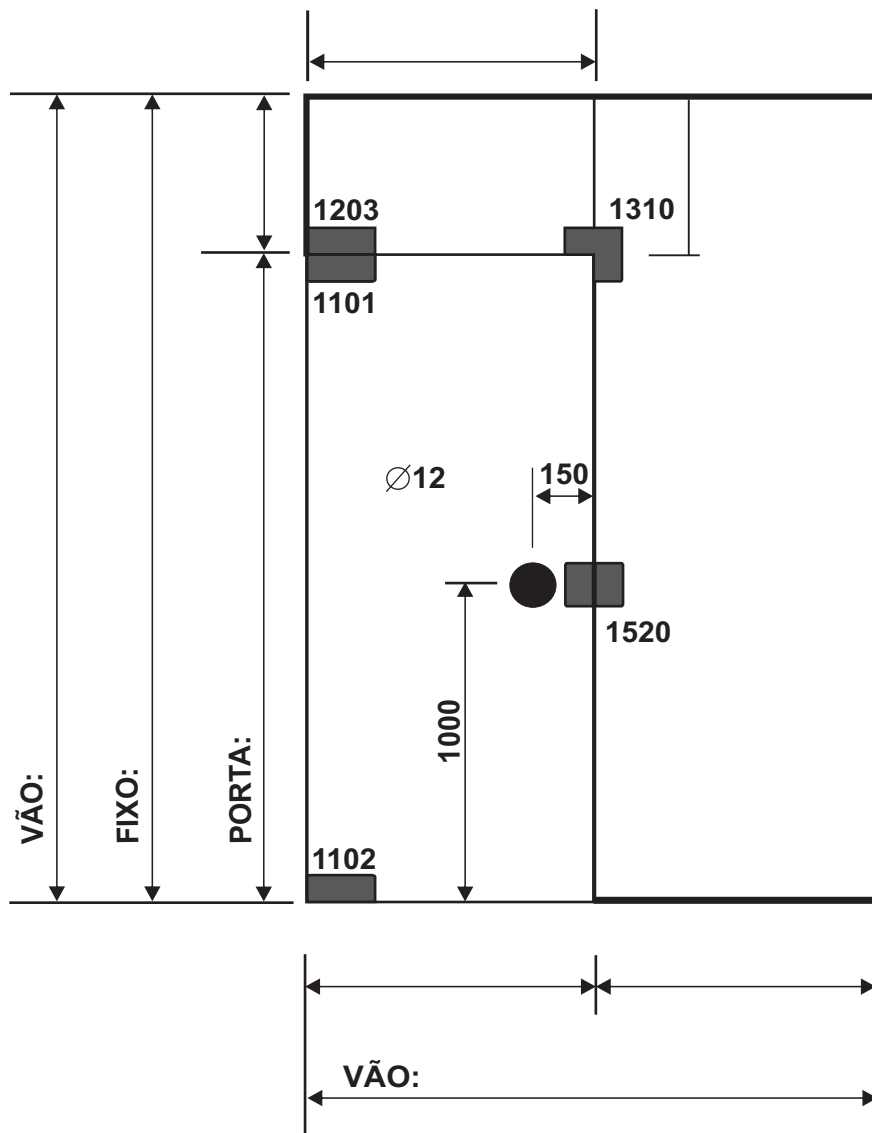

MATERIAL:

TRILHO: AÉREO

EMBUTIDO

TEMPERADO COMUM SÓ CORTADO

MEDIDAS: DE CIMA DO PISO DENTRO DO TRILHO

MEDIDAS EM: MM CM COM MOLDE

CORRE: POR TRÁS DA PAREDE POR FORA DO VÃO

MEDIDAS: FINAL VÃO

PINTURA COR:

FERRAGEM COR:

RECORTE: POLIDO LIXADO

VISTA DE FORA

VISTA DE DENTRO

Quer facilitar o seu trabalho? Visite www.glasstem.com.br e tenha acesso a projetos prontos na nossa biblioteca!

Porta de Abrir 1 Fixo e 1 Bandeira