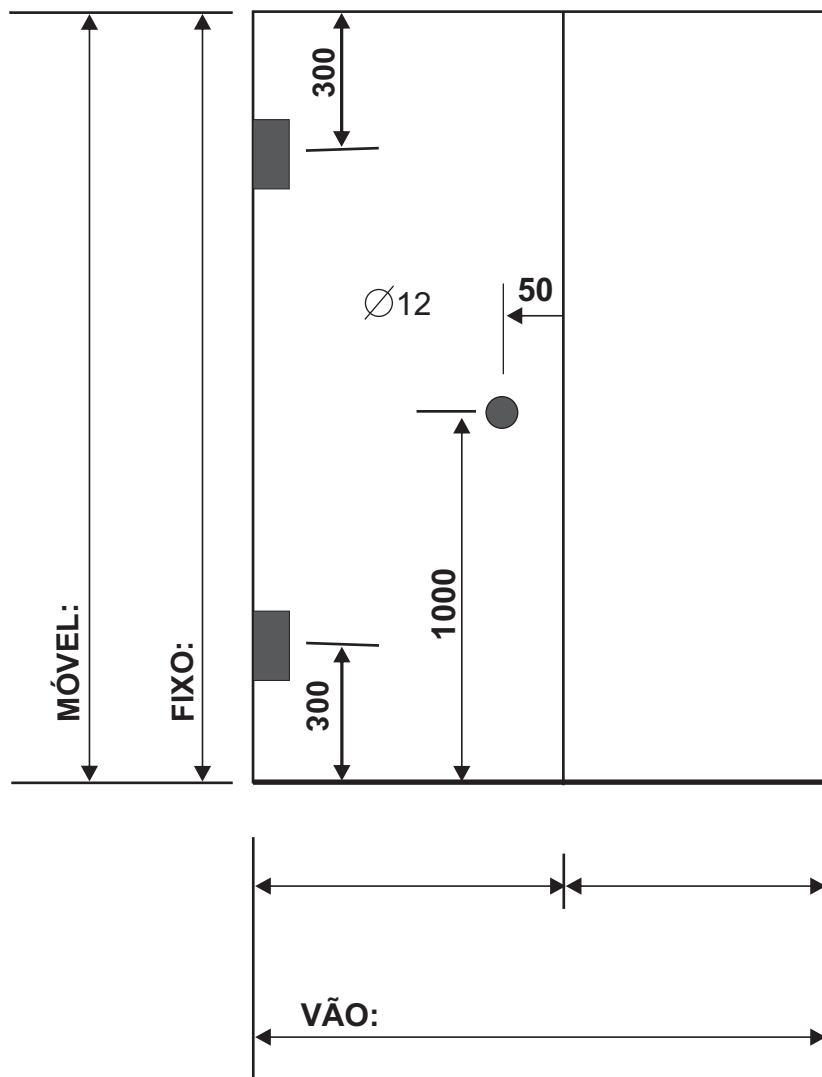

Box Abrir

ASSINATURA DO CLIENTE

ATENÇÃO: SE ACASO NÃO ESTIVER ESPECIFICADO COTAS E/OU FERRAGENS NO PROJETO SERÁ COLOCADO DE ACORDO COM O PADRÃO GLASSTEM. PREENCHA TODOS OS CAMPOS NECESSÁRIOS PARA EXECUÇÃO DO SEU PEDIDO. NÃO ACEITAREMOS QUALQUER TIPO DE RECLAMAÇÕES POSTERIORES.