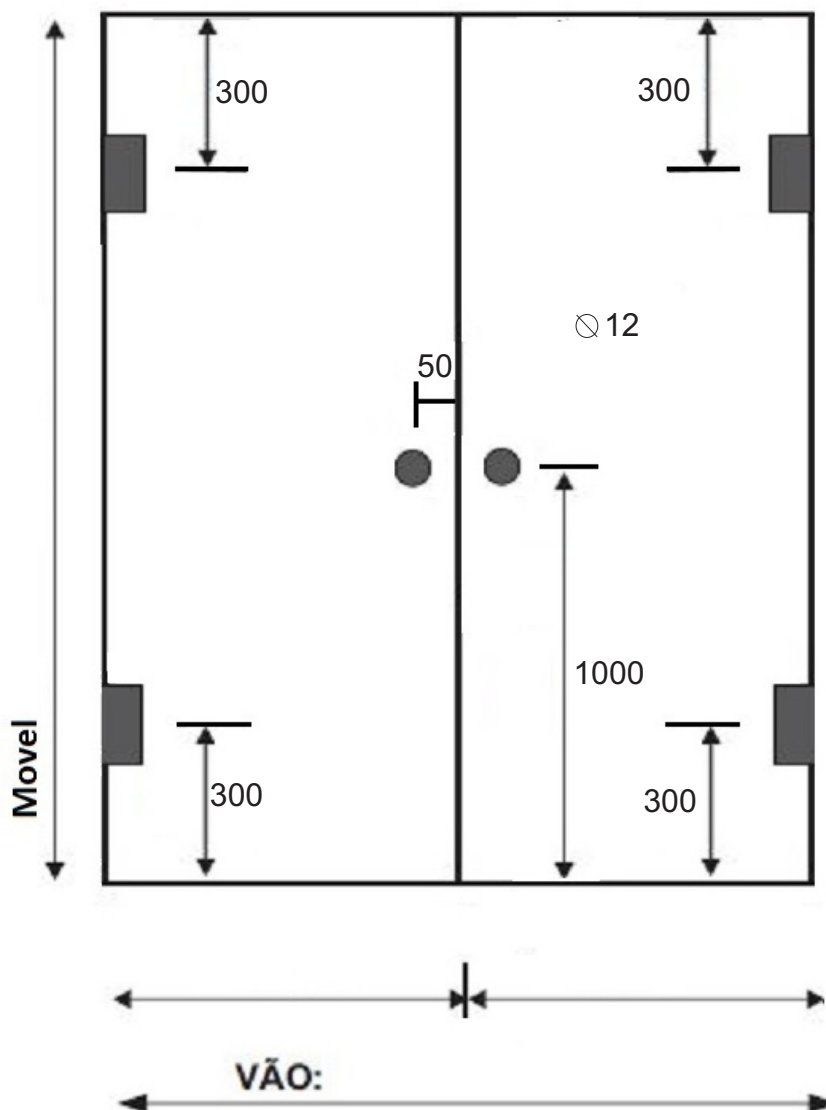

2 Portas de Abrir

ASSINATURA DO CLIENTE

ATENÇÃO: SE ACASO NÃO ESTIVER ESPECIFICADO COTAS E/OU FERRAGENS NO PROJETO SERÁ COLOCADO DE ACORDO COM O PADRÃO GLASSTEM. PREENCHA TODOS OS CAMPOS NECESSÁRIOS PARA EXECUÇÃO DO SEU PEDIDO. NÃO ACEITAREMOS QUALQUER TIPO DE RECLAMAÇÕES POSTERIORES.