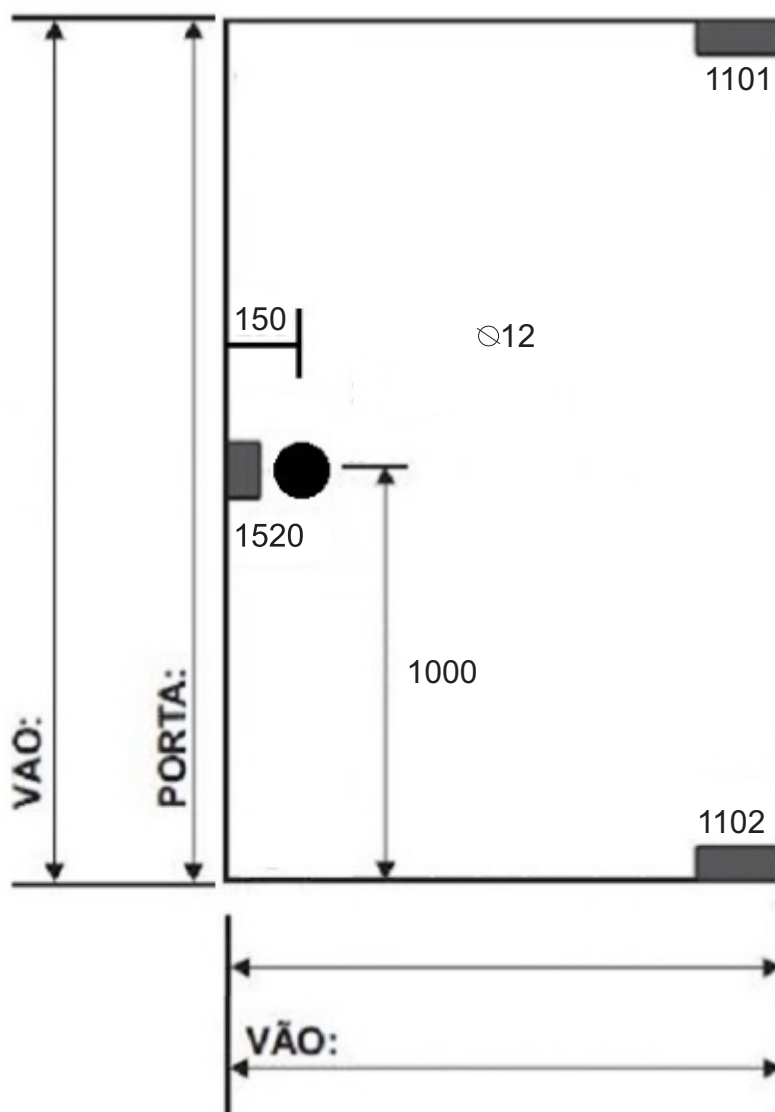

1 Porta de Abrir Puxador Bola

ASSINATURA DO CLIENTE

ATENÇÃO: SE ACASO NÃO ESTIVER ESPECIFICADO COTAS E/OU FERRAGENS NO PROJETO SERÁ COLOCADO DE ACORDO COM O PADRÃO GLASSTEM. PREENCHA TODOS OS CAMPOS NECESSÁRIOS PARA EXECUÇÃO DO SEU PEDIDO. NÃO ACEITAREMOS QUALQUER TIPO DE RECLAMAÇÕES POSTERIORES.