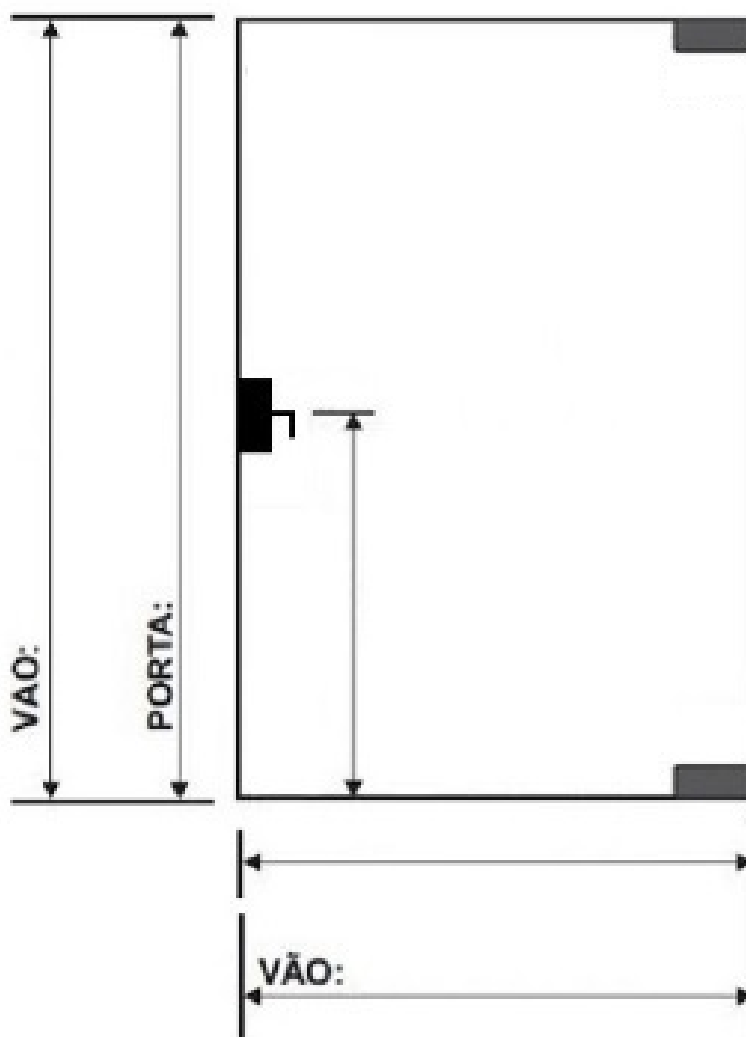

Fone: (48) 3433-1995 / 3433-9791

Rua João Caetano nº580 B. Milanese
CEP: 88803-220 - Criciúma - Santa Catarina

Nº PEDIDO / CLIENTE

CLIENTE:

MATERIAL:

TRILHO: AÉREO

EMBUTIDO

TEMPERADO COMUM SÓ CORTADO

MEDIDAS: DE CIMA DO PISO DENTRO DO TRILHO

MEDIDAS EM: MM CM COM MOLDE

CORRE: POR TRÁS DA PAREDE POR FORA DO VÃO

MEDIDAS: FINAL

VÃO

PINTURA COR:

FERRAGEM COR:

RECORTE: POLIDO

LIXADO

VISTA DE FORA

VISTA DE DENTRO

Quer facilitar o seu trabalho? Visite www.glasstem.com.br e tenha acesso a projetos prontos na nossa biblioteca!

1 Porta de Abrir Fechadura 1520MC

ASSINATURA DO CLIENTE