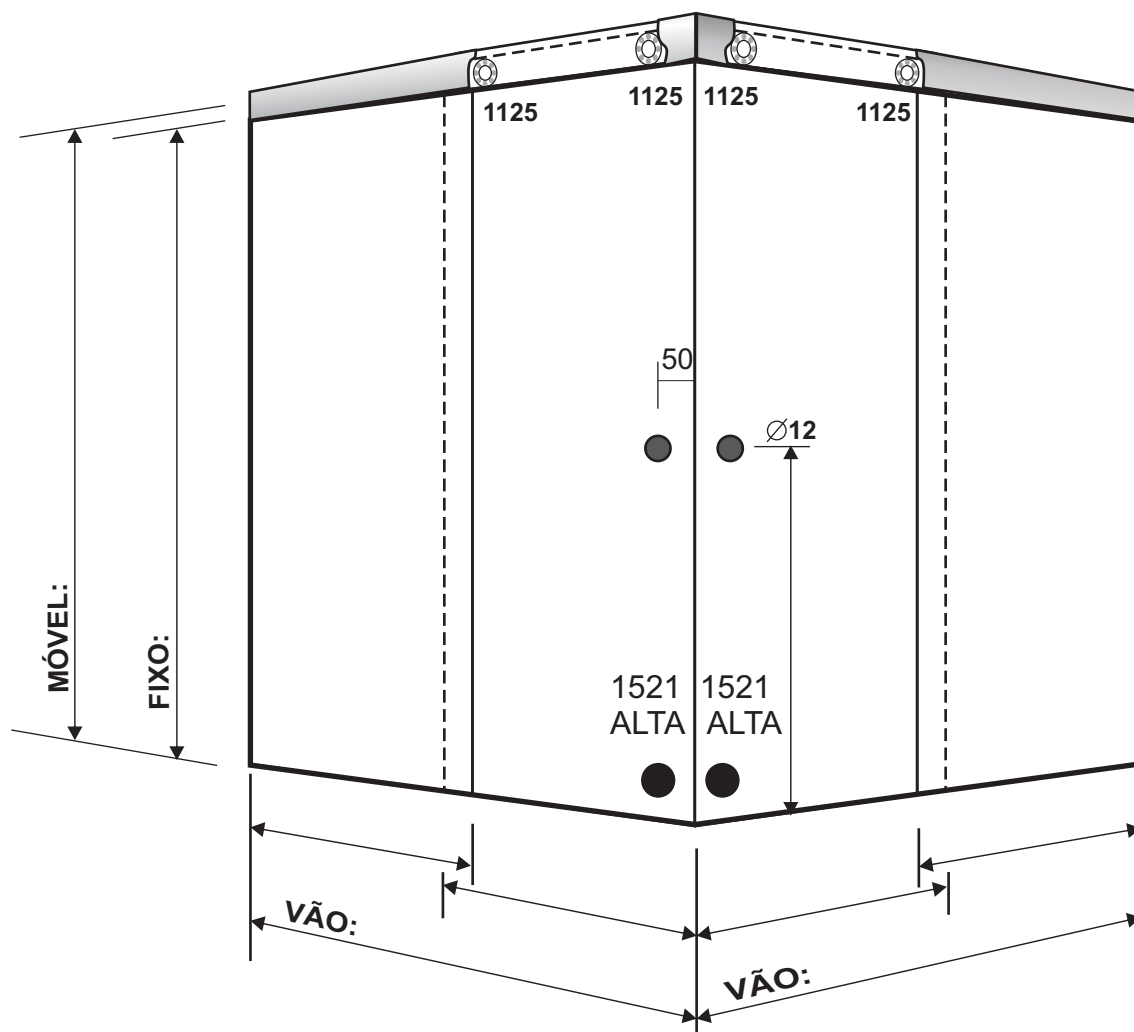

MATERIAL:

TRILHO: AÉREO

EMBUTIDO

TEMPERADO COMUM SÓ CORTADO

MEDIDAS: DE CIMA DO PISO DENTRO DO TRILHO

MEDIDAS EM: MM CM COM MOLDE

CORRE: POR TRÁS DA PAREDE POR FORA DO VÃO

MEDIDAS: FINAL VÃO

PINTURA COR:

FERRAGEM COR:

RECORTE: POLIDO LIXADO

VISTA DE FORA

VISTA DE DENTRO

Quer facilitar o seu trabalho? Visite www.glasstem.com.br e tenha acesso a projetos prontos na nossa biblioteca!

Janela de Canto 4 Folhas