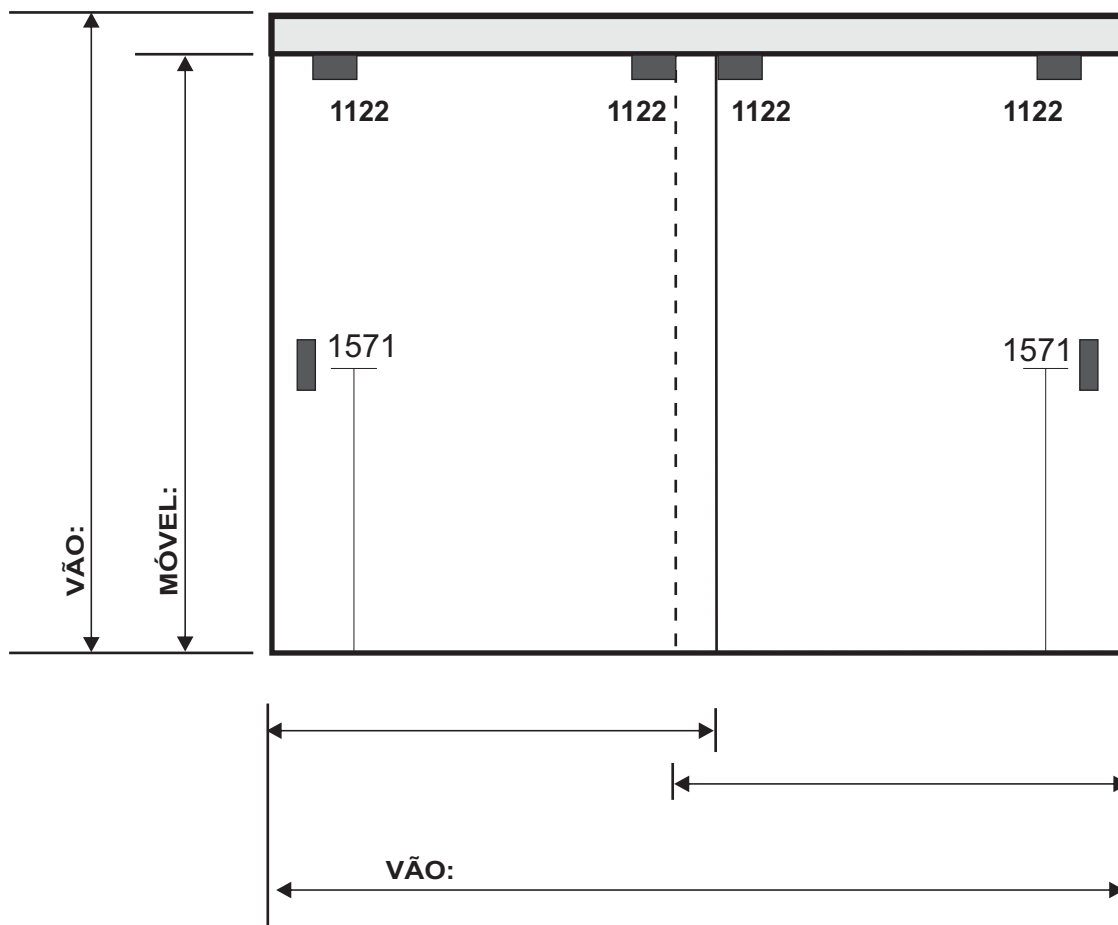

Janela 2 Folhas 1122 Stanley

ASSINATURA DO CLIENTE

ATENÇÃO: SE ACASO NÃO ESTIVER ESPECIFICADO COTAS E/OU FERRAGENS NO PROJETO SERÁ COLOCADO DE ACORDO COM O PADRÃO GLASSTEM. PREENCHA TODOS OS CAMPOS NECESSÁRIOS PARA EXECUÇÃO DO SEU PEDIDO. NÃO ACEITAREMOS QUALQUER TIPO DE RECLAMAÇÕES POSTERIORES.