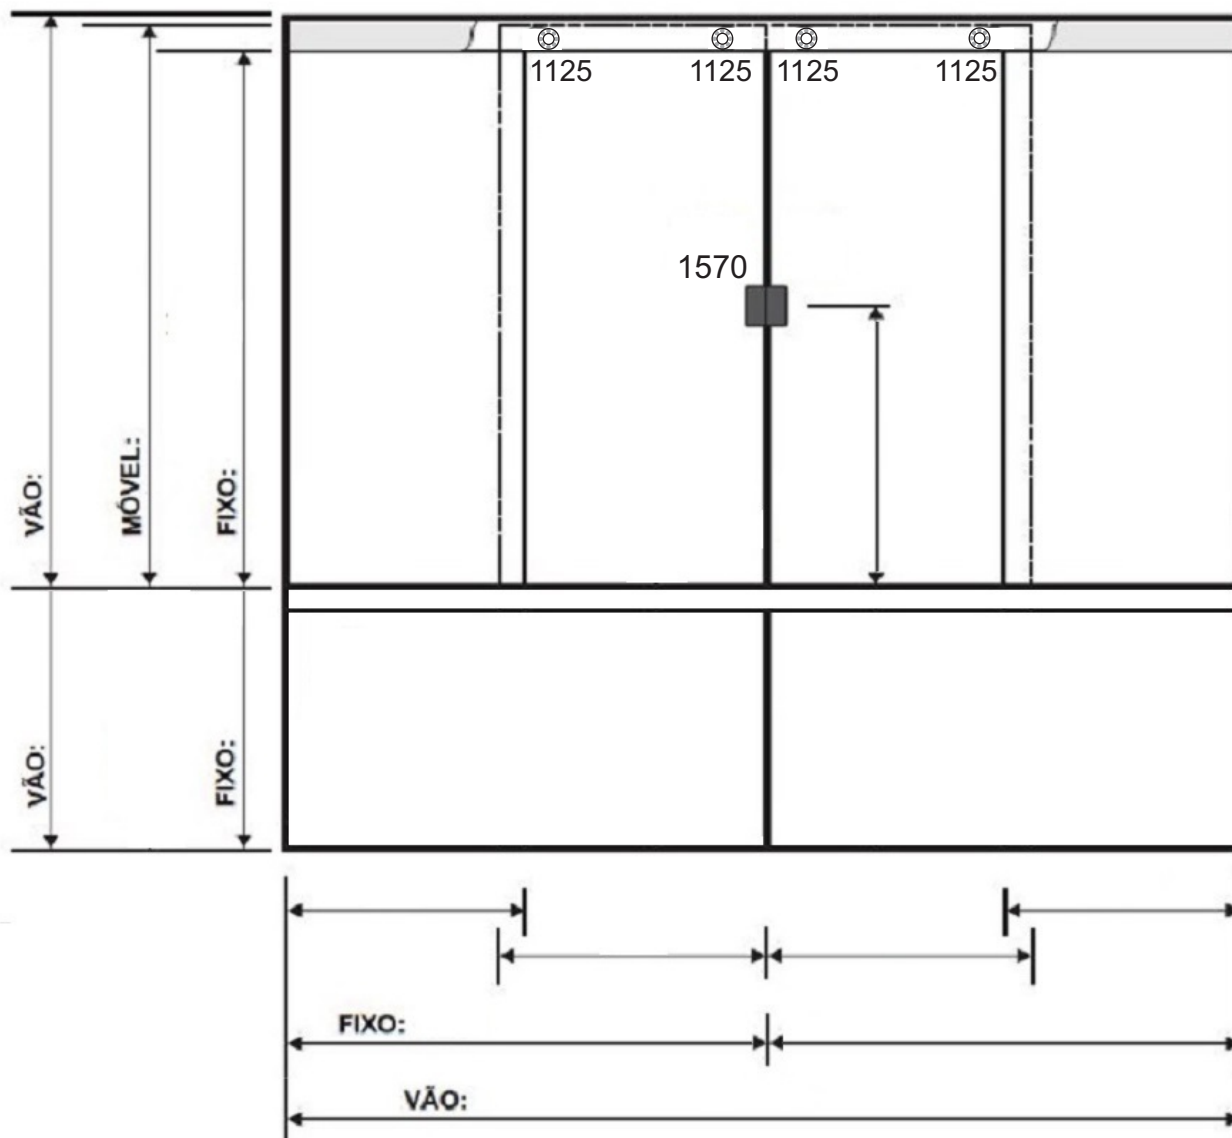

Janela 1125 com 2 Fixos Embaixo

ASSINATURA DO CLIENTE

ATENÇÃO: SE ACASO NÃO ESTIVER ESPECIFICADO COTAS E/OU FERRAGENS NO PROJETO SERÁ COLOCADO DE ACORDO COM O PADRÃO GLASSTEM. PREENCHA TODOS OS CAMPOS NECESSÁRIOS PARA EXECUÇÃO DO SEU PEDIDO. NÃO ACEITAREMOS QUALQUER TIPO DE RECLAMAÇÕES POSTERIORES.