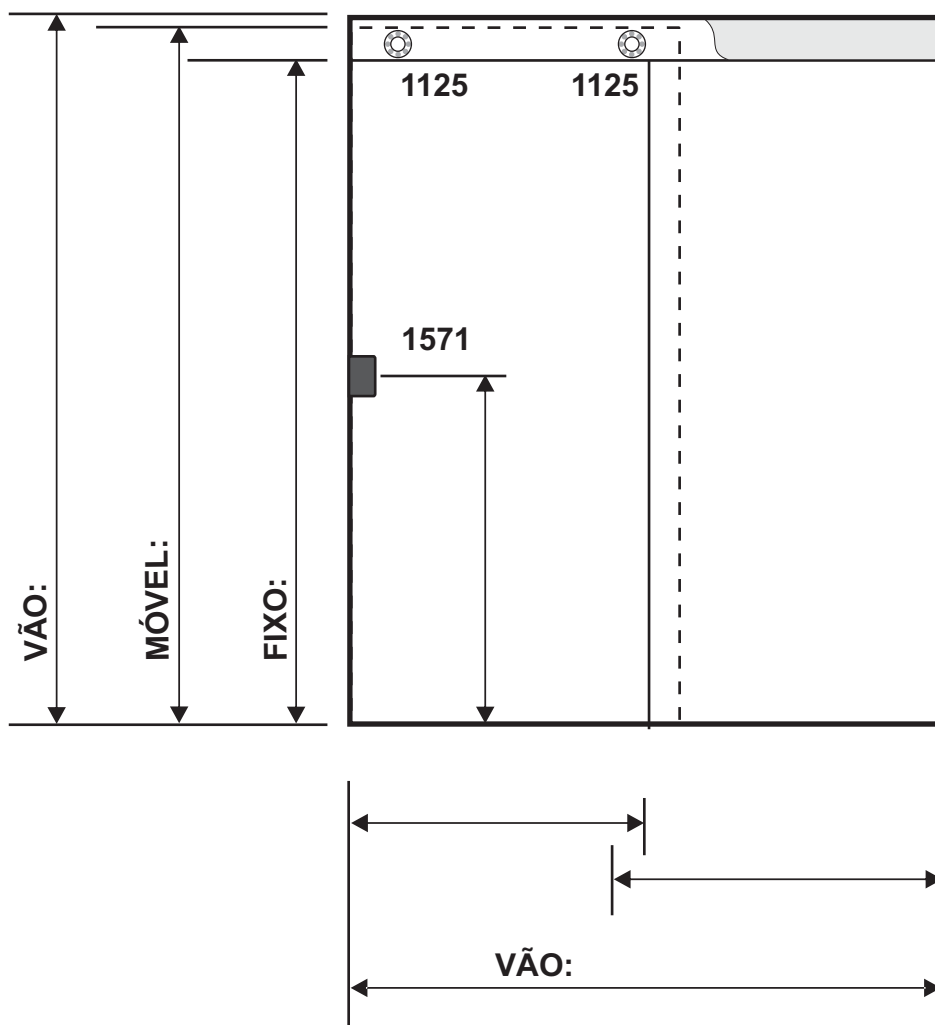

Janela 2 Folhas 1571

ASSINATURA DO CLIENTE

ATENÇÃO: SE ACASO NÃO ESTIVER ESPECIFICADO COTAS E/OU FERRAGENS NO PROJETO SERÁ COLOCADO DE ACORDO COM O PADRÃO GLASSTEM. PREENCHA TODOS OS CAMPOS NECESSÁRIOS PARA EXECUÇÃO DO SEU PEDIDO. NÃO ACEITAREMOS QUALQUER TIPO DE RECLAMAÇÕES POSTERIORES.