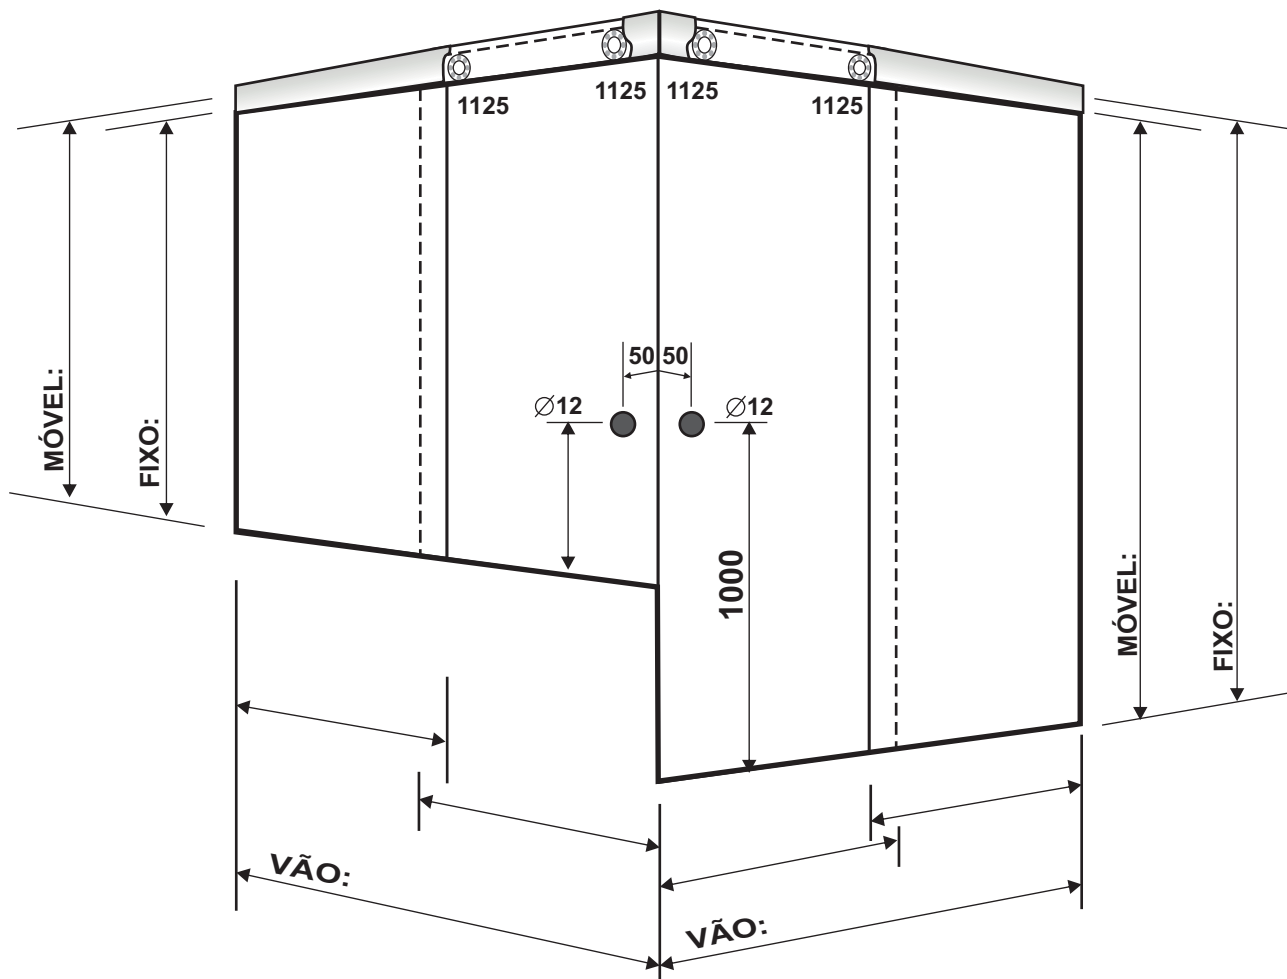

MATERIAL:

TRILHO: AÉREO ☐

EMBUTIDO ☐

TEMPERADO ☐ COMUM ☐ SÓ CORTADO ☐

MEDIDAS: DE CIMA DO PISO ☐ DENTRO DO TRILHO ☐

MEDIDAS EM: MM ☐ CM ☐ COM MOLDE ☐

CORRE: POR TRÁS DA PAREDE ☐ POR FORA DO VÃO ☐

MEDIDAS: FINAL ☐ VÃO ☐

PINTURA COR:

FERRAGEM COR:

RECORTE: POLIDO ☐ LIXADO ☐

VISTA DE FORA ☐

VISTA DE DENTRO ☐

Quer facilitar o seu trabalho? Visite www.glasstem.com.br e tenha acesso a projetos prontos na nossa biblioteca!

Box de Canto com Banheira

ASSINATURA DO CLIENTE

ATENÇÃO: SE ACASO NÃO ESTIVER ESPECIFICADO COTAS E/OU FERRAGENS NO PROJETO SERÁ COLOCADO DE ACORDO COM O PADRÃO GLASSTEM. PREENCHA TODOS OS CAMPOS NECESSÁRIOS PARA EXECUÇÃO DO SEU PEDIDO. NÃO ACEITAREMOS QUALQUER TIPO DE RECLAMAÇÕES POSTERIORES.