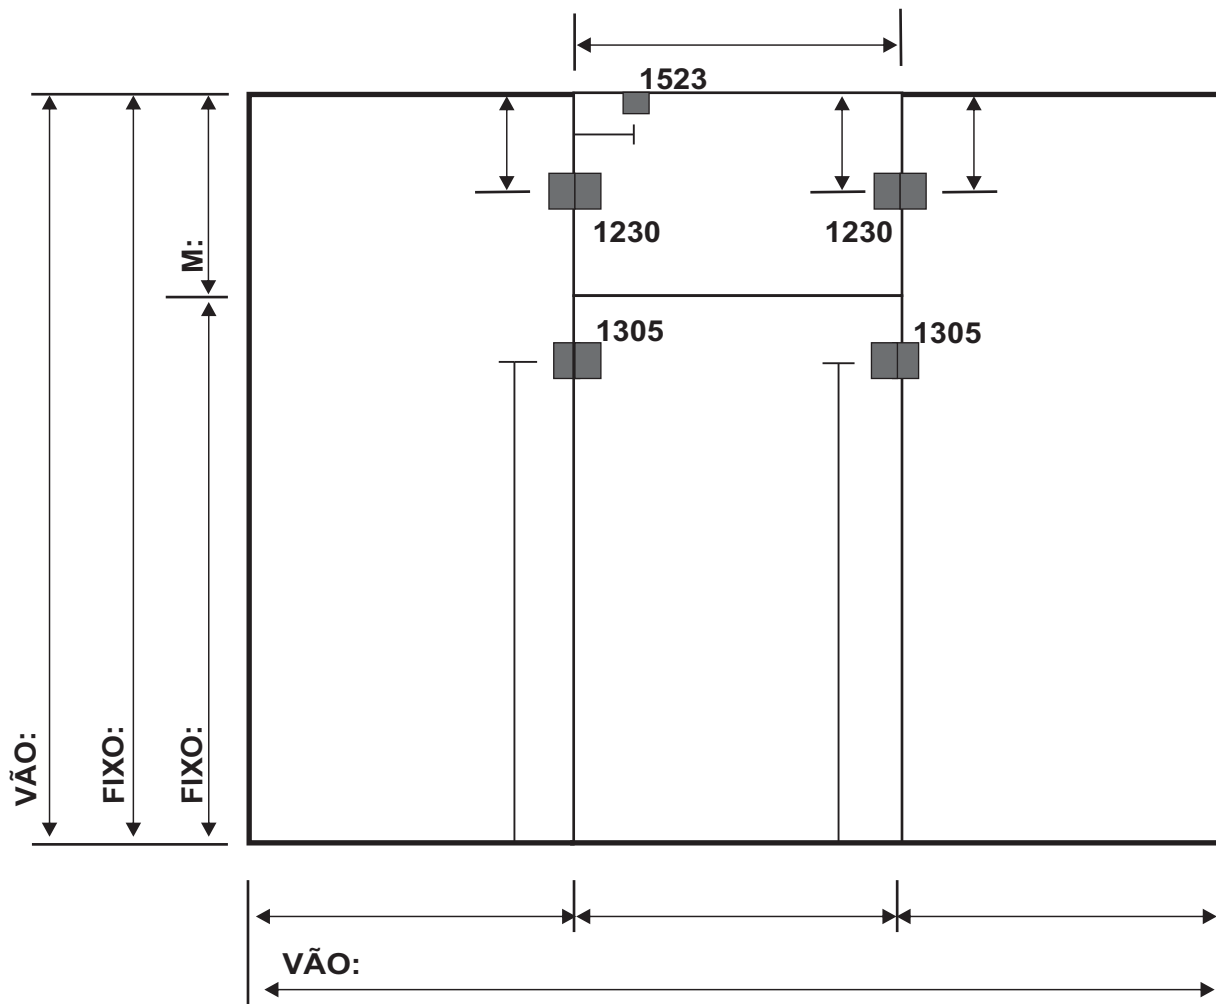

Basculante com Fixos

ASSINATURA DO CLIENTE

ATENÇÃO: SE ACASO NÃO ESTIVER ESPECIFICADO COTAS E/OU FERRAGENS NO PROJETO SERÁ COLOCADO DE ACORDO COM O PADRÃO GLASSTEM. PREENCHA TODOS OS CAMPOS NECESSÁRIOS PARA EXECUÇÃO DO SEU PEDIDO. NÃO ACEITAREMOS QUALQUER TIPO DE RECLAMAÇÕES POSTERIORES.