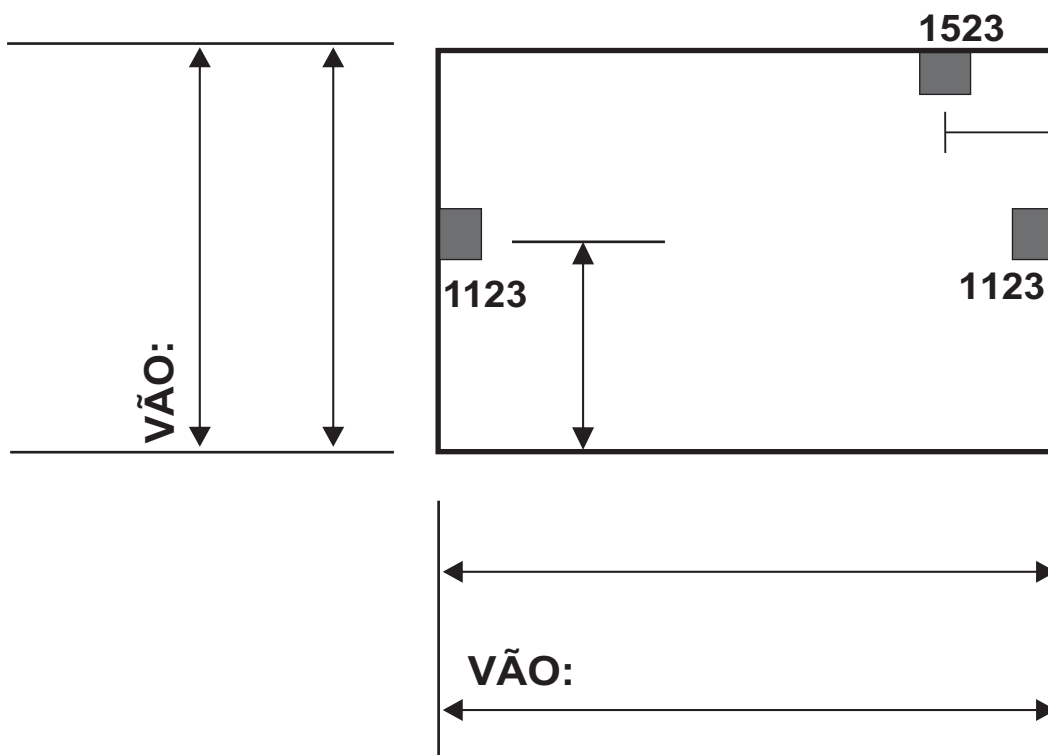

TEMPERADO COMUM SÓ CORTADO

MEDIDAS: DE CIMA DO PISO DENTRO DO TRILHO

MEDIDAS EM: MM CM COM MOLDE

CORRE: POR TRÁS DA PAREDE POR FORA DO VÃO

MEDIDAS: FINAL

VÃO

PINTURA COR:

FERRAGEM COR:

RECORTE: POLIDO

LIXADO

VISTA DE FORA

VISTA DE DENTRO

Quer facilitar o seu trabalho? Visite www.glasstem.com.br e tenha acesso a projetos prontos na nossa biblioteca!

Basculante

ASSINATURA DO CLIENTE

ATENÇÃO: SE ACASO NÃO ESTIVER ESPECIFICADO COTAS E/OU FERRAGENS NO PROJETO SERÁ COLOCADO DE ACORDO COM O PADRÃO GLASSTEM. PREENCHA TODOS OS CAMPOS NECESSÁRIOS PARA EXECUÇÃO DO SEU PEDIDO. NÃO ACEITAREMOS QUALQUER TIPO DE RECLAMAÇÕES POSTERIORES.