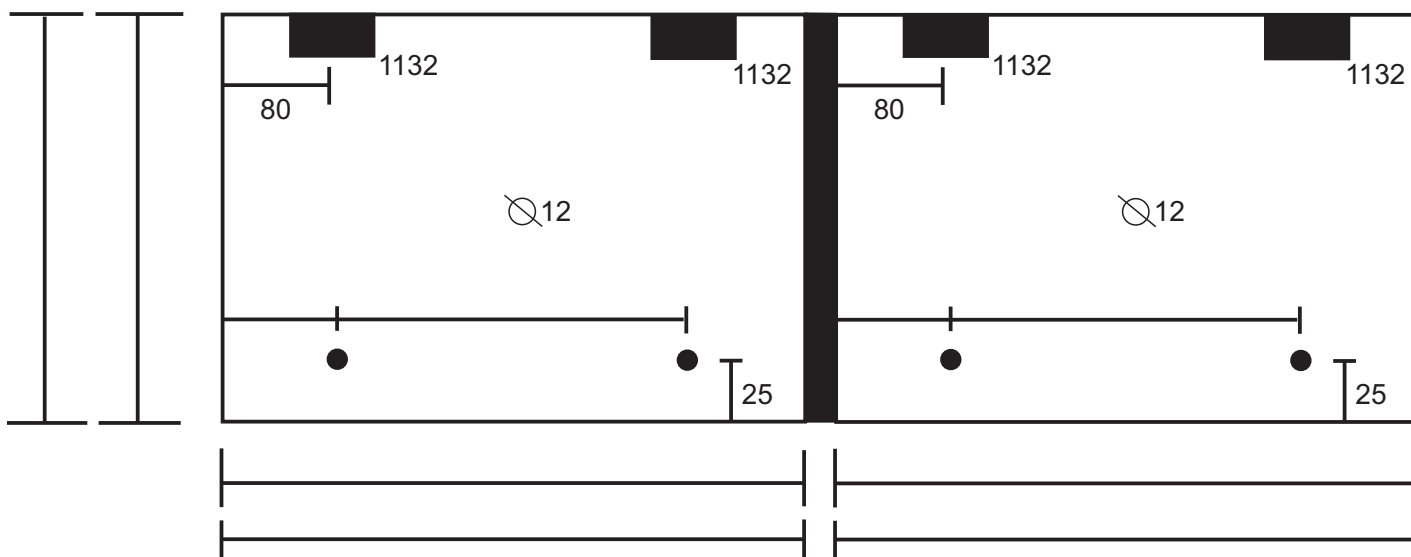

2 Maxim Ar com Tubo

ASSINATURA DO CLIENTE

ATENÇÃO: SE ACASO NÃO ESTIVER ESPECIFICADO COTAS E/OU FERRAGENS NO PROJETO SERÁ COLOCADO DE ACORDO COM O PADRÃO GLASSTEM. PREENCHA TODOS OS CAMPOS NECESSÁRIOS PARA EXECUÇÃO DO SEU PEDIDO. NÃO ACEITAREMOS QUALQUER TIPO DE RECLAMAÇÕES POSTERIORES.