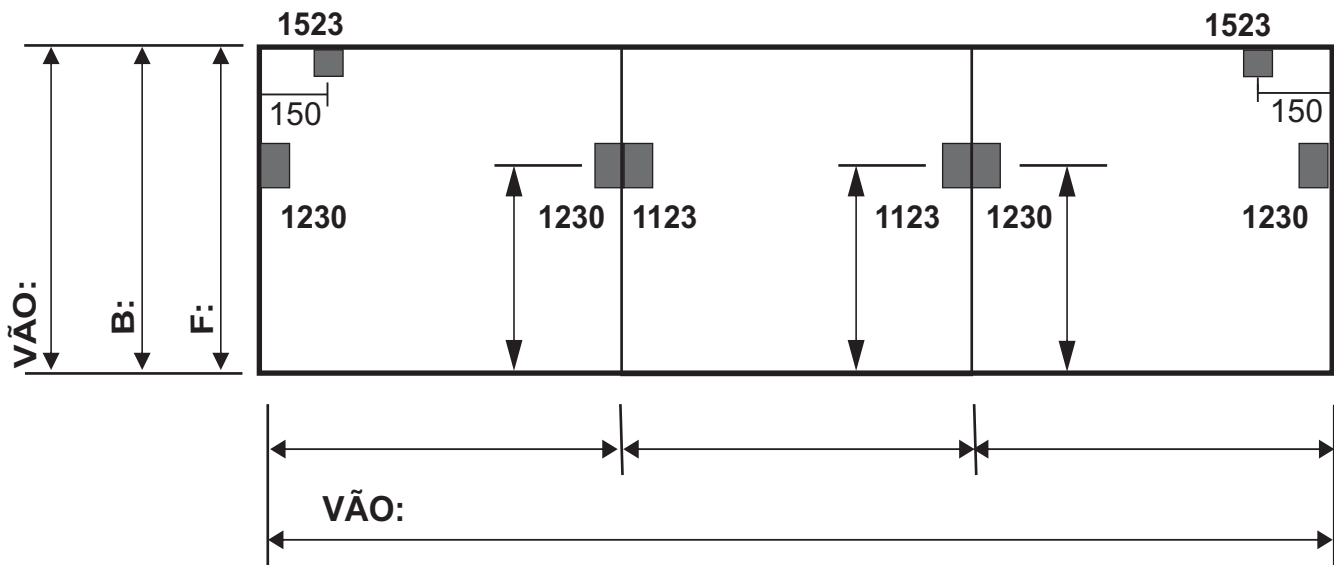

ASSINATURA DO CLIENTE

ATENÇÃO: SE ACASO NÃO ESTIVER ESPECIFICADO COTAS E/OU FERRAGENS NO PROJETO SERÁ COLOCADO DE ACORDO COM O PADRÃO GLASSTEM. PREENCHA TODOS OS CAMPOS NECESSÁRIOS PARA EXECUÇÃO DO SEU PEDIDO. NÃO ACEITAREMOS QUALQUER TIPO DE RECLAMAÇÕES POSTERIORES.