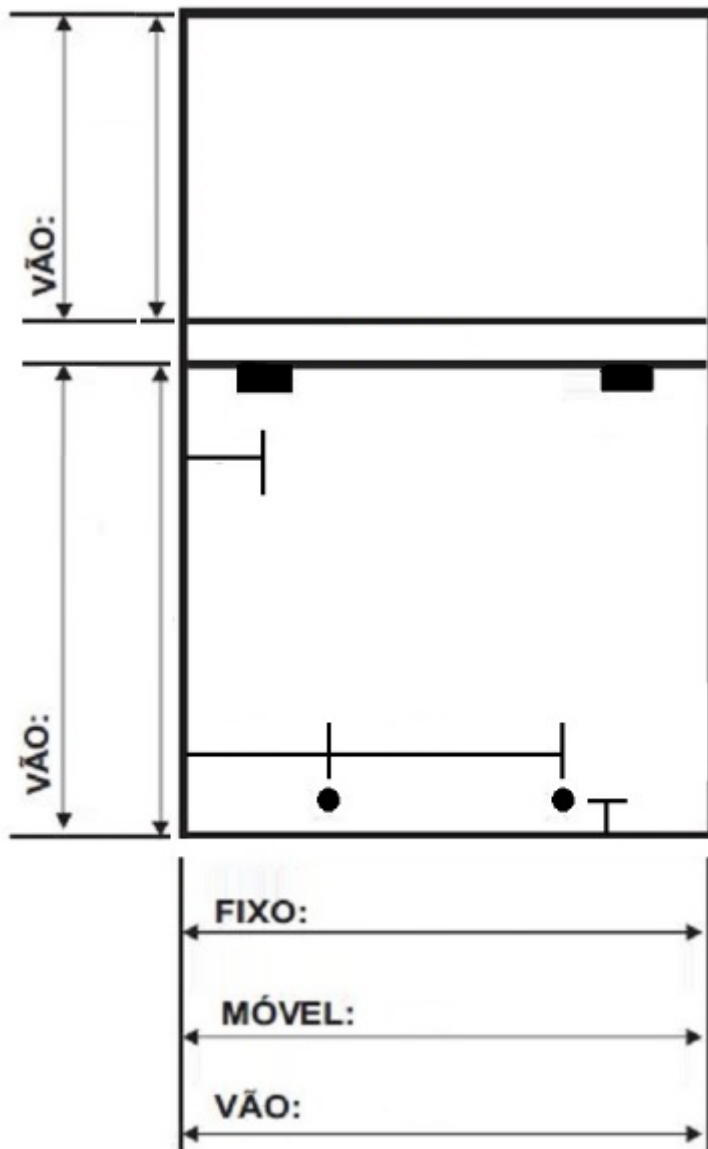

Maxim Ar Com Fixo e Tubo

ASSINATURA DO CLIENTE

ATENÇÃO: SE ACASO NÃO ESTIVER ESPECIFICADO COTAS E/OU FERRAGENS NO PROJETO SERÁ COLOCADO DE ACORDO COM O PADRÃO GLASSTEM. PREENCHA TODOS OS CAMPOS NECESSÁRIOS PARA EXECUÇÃO DO SEU PEDIDO. NÃO ACEITAREMOS QUALQUER TIPO DE RECLAMAÇÕES POSTERIORES.