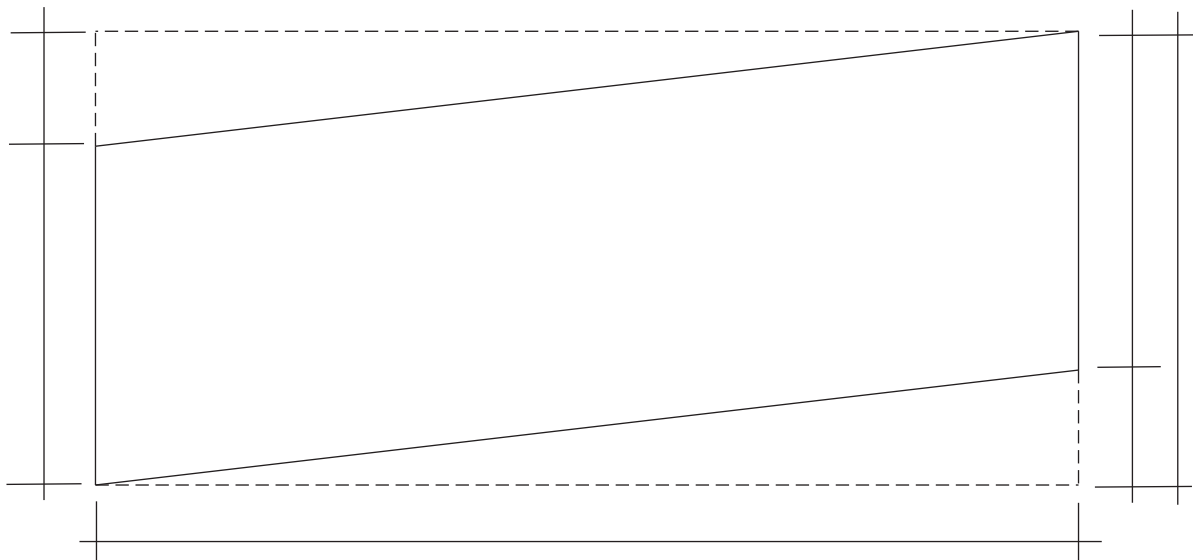

ASSINATURA DO CLIENTE

ATENÇÃO: SE ACASO NÃO ESTIVER ESPECIFICADO COTAS E/OU FERRAGENS NO PROJETO SERÁ COLOCADO DE ACORDO COM O PADRÃO GLASSTEM. PREENCHA TODOS OS CAMPOS NECESSÁRIOS PARA EXECUÇÃO DO SEU PEDIDO. NÃO ACEITAREMOS QUALQUER TIPO DE RECLAMAÇÕES POSTERIORES.