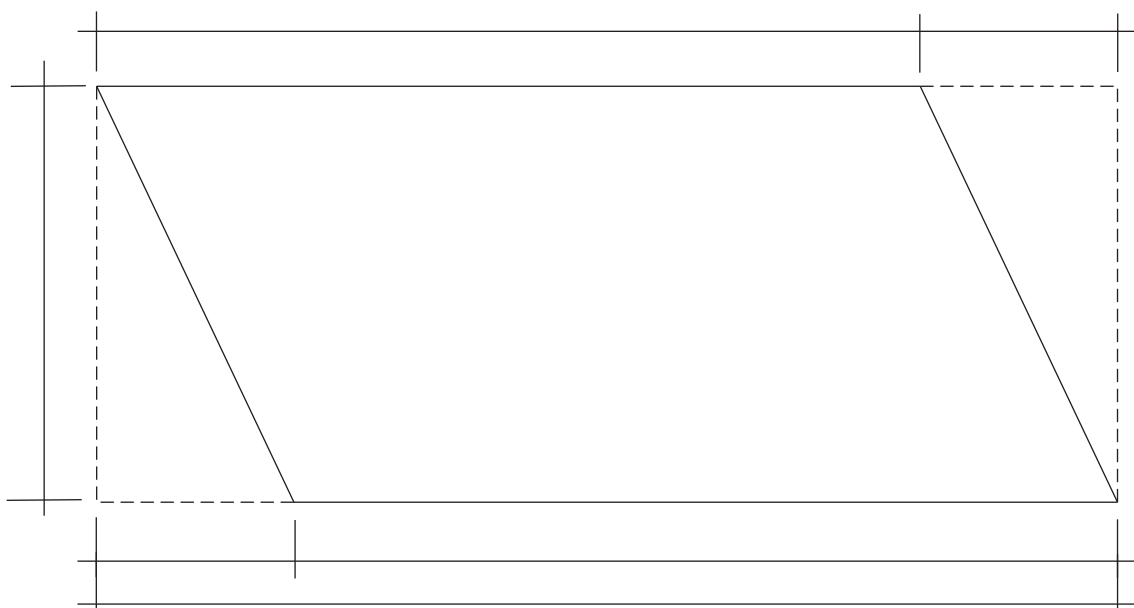

ASSINATURA DO CLIENTE

ATENÇÃO: SE ACASO NÃO ESTIVER ESPECIFICADO COTAS E/OU FERRAGENS NO PROJETO SERÁ COLOCADO DE ACORDO COM O PADRÃO GLASSTEM. PREENCHA TODOS OS CAMPOS NECESSÁRIOS PARA EXECUÇÃO DO SEU PEDIDO. NÃO ACEITAREMOS QUALQUER TIPO DE RECLAMAÇÕES POSTERIORES.