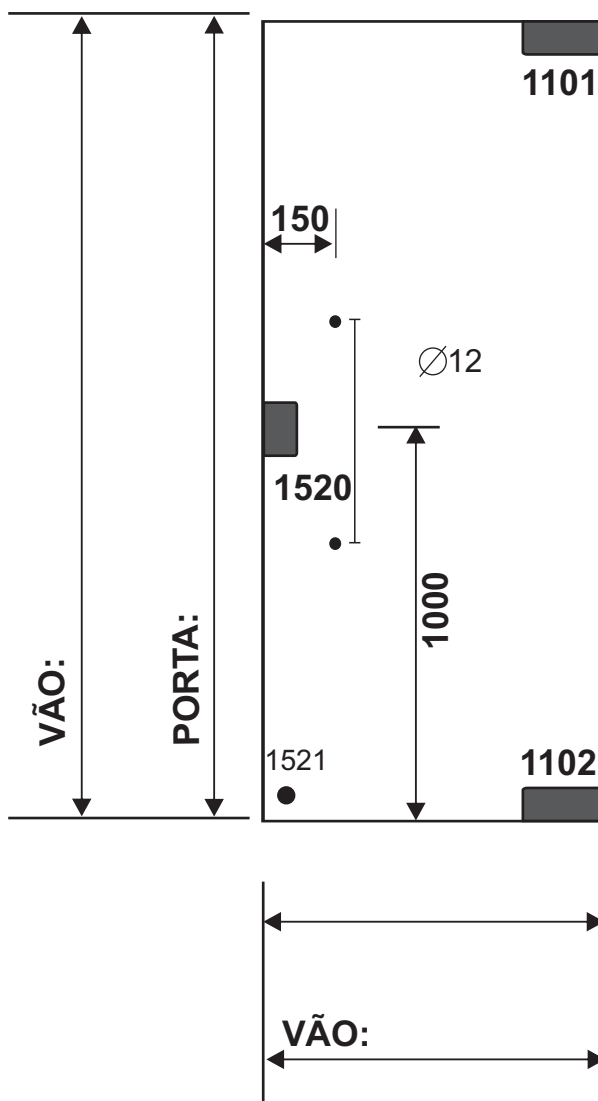

Porta Abrir

ASSINATURA DO CLIENTE

ATENÇÃO: SE ACASO NÃO ESTIVER ESPECIFICADO COTAS E/OU FERRAGENS NO PROJETO SERÁ COLOCADO DE ACORDO COM O PADRÃO GLASSTEM. PREENCHA TODOS OS CAMPOS NECESSÁRIOS PARA EXECUÇÃO DO SEU PEDIDO. NÃO ACEITAREMOS QUALQUER TIPO DE RECLAMAÇÕES POSTERIORES.