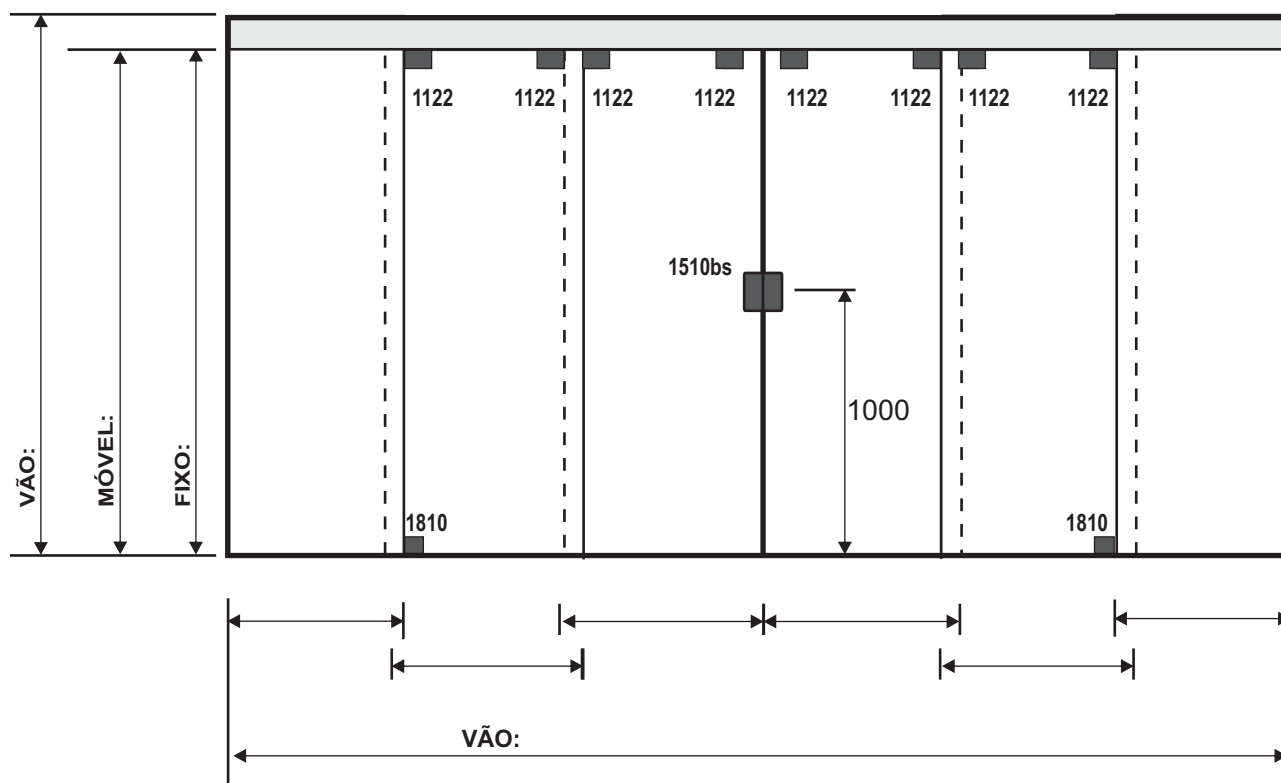

Fone: (48) 3433-1995 / 3433-9791

Rua João Caetano nº580 B. Milanese

CEP: 88803-220 - Criciúma - Santa Catarina

Nº PEDIDO / CLIENTE

CLIENTE:

MATERIAL:

TRILHO: AÉREO

EMBUTIDO

TEMPERADO COMUM SÓ CORTADO

MEDIDAS: DE CIMA DO PISO DENTRO DO TRILHO

MEDIDAS EM: MM CM COM MOLDE

CORRE: POR TRÁS DA PAREDE POR FORA DO VÃO

MEDIDAS: FINAL VÃO

PINTURA COR:

FERRAGEM COR:

RECORTE: POLIDO LIXADO

VISTA DE FORA

VISTA DE DENTRO

Quer facilitar o seu trabalho? Visite www.glasstem.com.br e tenha acesso a projetos prontos na nossa biblioteca!

Porta de Correr Trilho Stanley

ASSINATURA DO CLIENTE

ATENÇÃO: SE ACASO NÃO ESTIVER ESPECIFICADO COTAS E/OU FERRAGENS NO PROJETO SERÁ COLOCADO DE ACORDO COM O PADRÃO GLASSTEM. PREENCHA TODOS OS CAMPOS NECESSÁRIOS PARA EXECUÇÃO DO SEU PEDIDO. NÃO ACEITAREMOS QUALQUER TIPO DE RECLAMAÇÕES POSTERIORES.