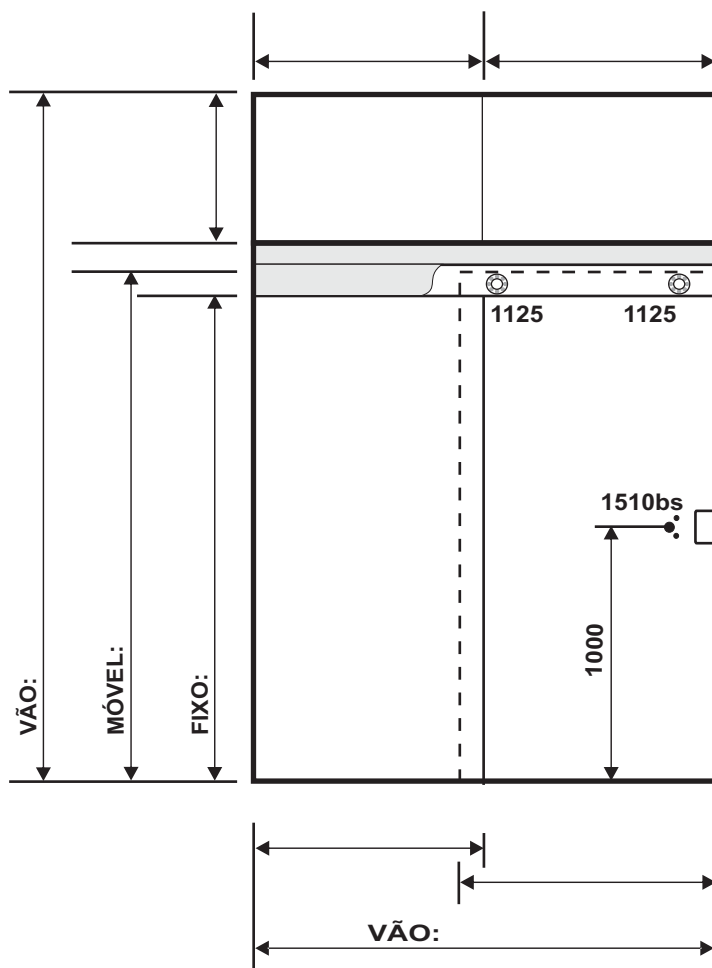

Porta de Correr Bandeira

ASSINATURA DO CLIENTE

ATENÇÃO: SE ACASO NÃO ESTIVER ESPECIFICADO COTAS E/OU FERRAGENS NO PROJETO SERÁ COLOCADO DE ACORDO COM O PADRÃO GLASSTEM. PREENCHA TODOS OS CAMPOS NECESSÁRIOS PARA EXECUÇÃO DO SEU PEDIDO. NÃO ACEITAREMOS QUALQUER TIPO DE RECLAMAÇÕES POSTERIORES.