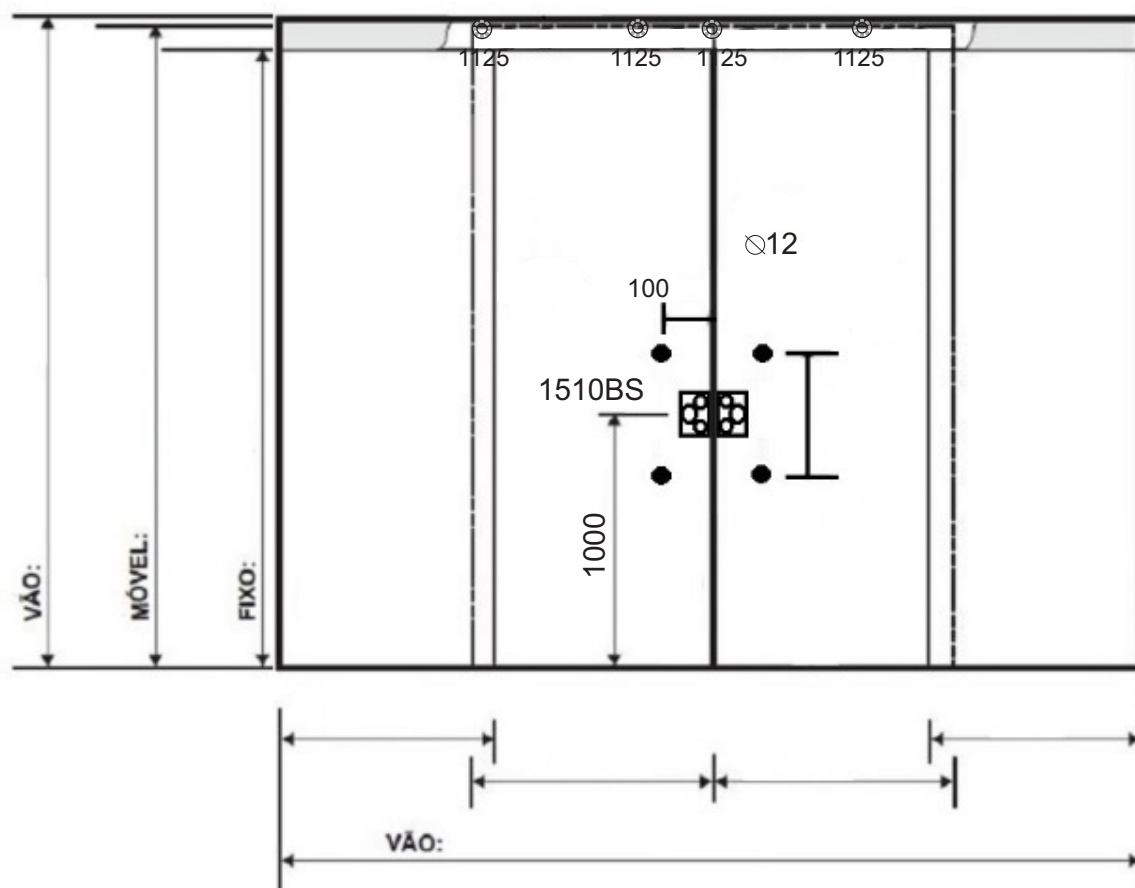

Porta de Correr 2 Móvel 2 Fixo com Puxador

ASSINATURA DO CLIENTE

ATENÇÃO: SE ACASO NÃO ESTIVER ESPECIFICADO COTAS E/OU FERRAGENS NO PROJETO SERÁ COLOCADO DE ACORDO COM O PADRÃO GLASSTEM. PREENCHA TODOS OS CAMPOS NECESSÁRIOS PARA EXECUÇÃO DO SEU PEDIDO. NÃO ACEITAREMOS QUALQUER TIPO DE RECLAMAÇÕES POSTERIORES.