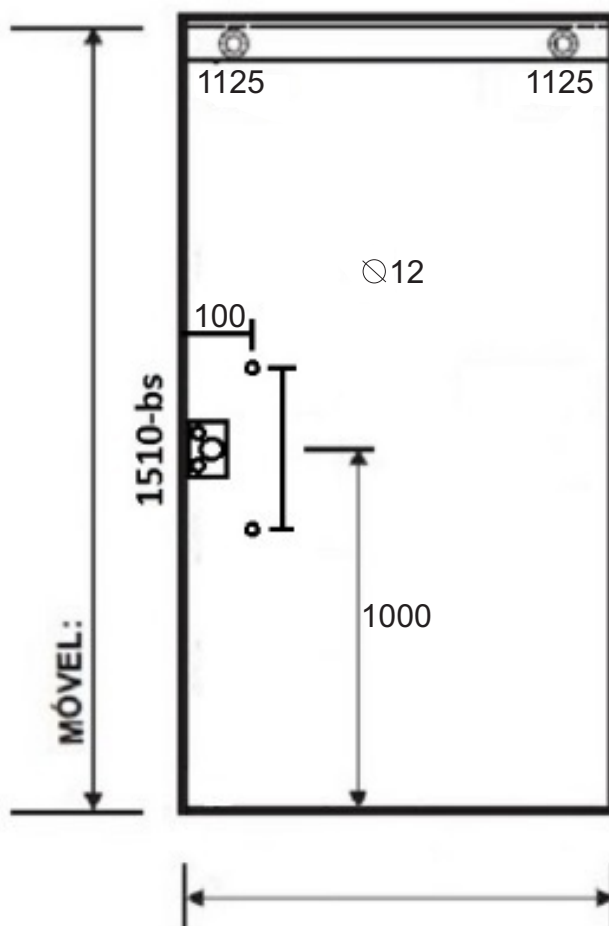

MATERIAL:

TRILHO: AÉREO

EMBUTIDO

TEMPERADO COMUM SÓ CORTADO

MEDIDAS: DE CIMA DO PISO DENTRO DO TRILHO

MEDIDAS EM: MM CM COM MOLDE

CORRE: POR TRÁS DA PAREDE POR FORA DO VÃO

MEDIDAS: FINAL VÃO

PINTURA COR:

FERRAGEM COR:

RECORTE: POLIDO LIXADO

VISTA DE FORA

VISTA DE DENTRO

Quer facilitar o seu trabalho? Visite www.glasstem.com.br e tenha acesso a projetos prontos na nossa biblioteca!

Porta de Correr 1125 com Puxador Duplo