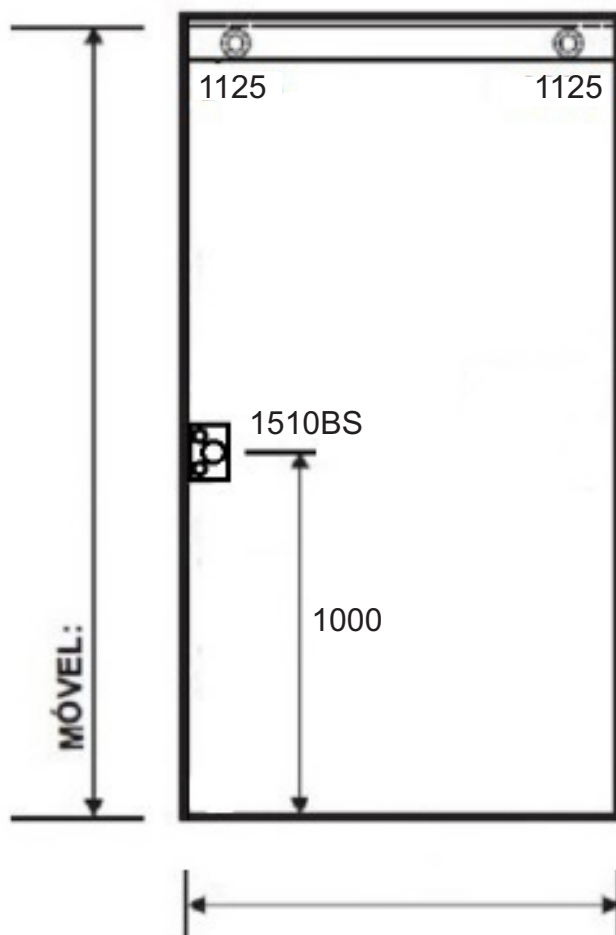

Porta Correr 1125 Sem Puxador

ASSINATURA DO CLIENTE

ATENÇÃO: SE ACASO NÃO ESTIVER ESPECIFICADO COTAS E/OU FERRAGENS NO PROJETO SERÁ COLOCADO DE ACORDO COM O PADRÃO GLASSTEM. PREENCHA TODOS OS CAMPOS NECESSÁRIOS PARA EXECUÇÃO DO SEU PEDIDO. NÃO ACEITAREMOS QUALQUER TIPO DE RECLAMAÇÕES POSTERIORES.