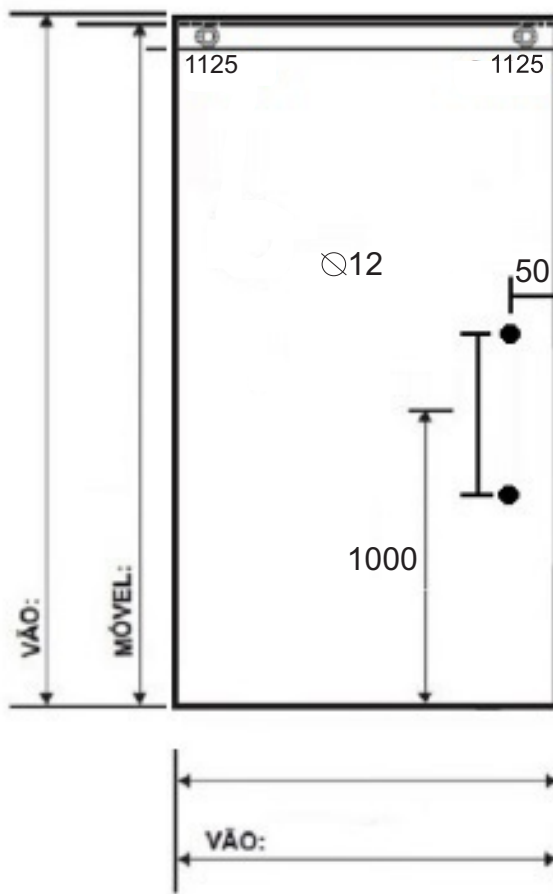

TEMPERADO COMUM SÓ CORTADO

MEDIDAS: DE CIMA DO PISO DENTRO DO TRILHO

MEDIDAS EM: MM CM COM MOLDE

CORRE: POR TRÁS DA PAREDE POR FORA DO VÃO

MEDIDAS: FINAL VÃO

PINTURA COR:

FERRAGEM COR:

RECORTE: POLIDO LIXADO

VISTA DE FORA

VISTA DE DENTRO

Quer facilitar o seu trabalho? Visite www.glasstem.com.br e tenha acesso a projetos prontos na nossa biblioteca!

Porta Correr 1125 com Puxador Duplo

ASSINATURA DO CLIENTE

ATENÇÃO: SE ACASO NÃO ESTIVER ESPECIFICADO COTAS E/OU FERRAGENS NO PROJETO SERÁ COLOCADO DE ACORDO COM O PADRÃO GLASSTEM. PREENCHA TODOS OS CAMPOS NECESSÁRIOS PARA EXECUÇÃO DO SEU PEDIDO. NÃO ACEITAREMOS QUALQUER TIPO DE RECLAMAÇÕES POSTERIORES.