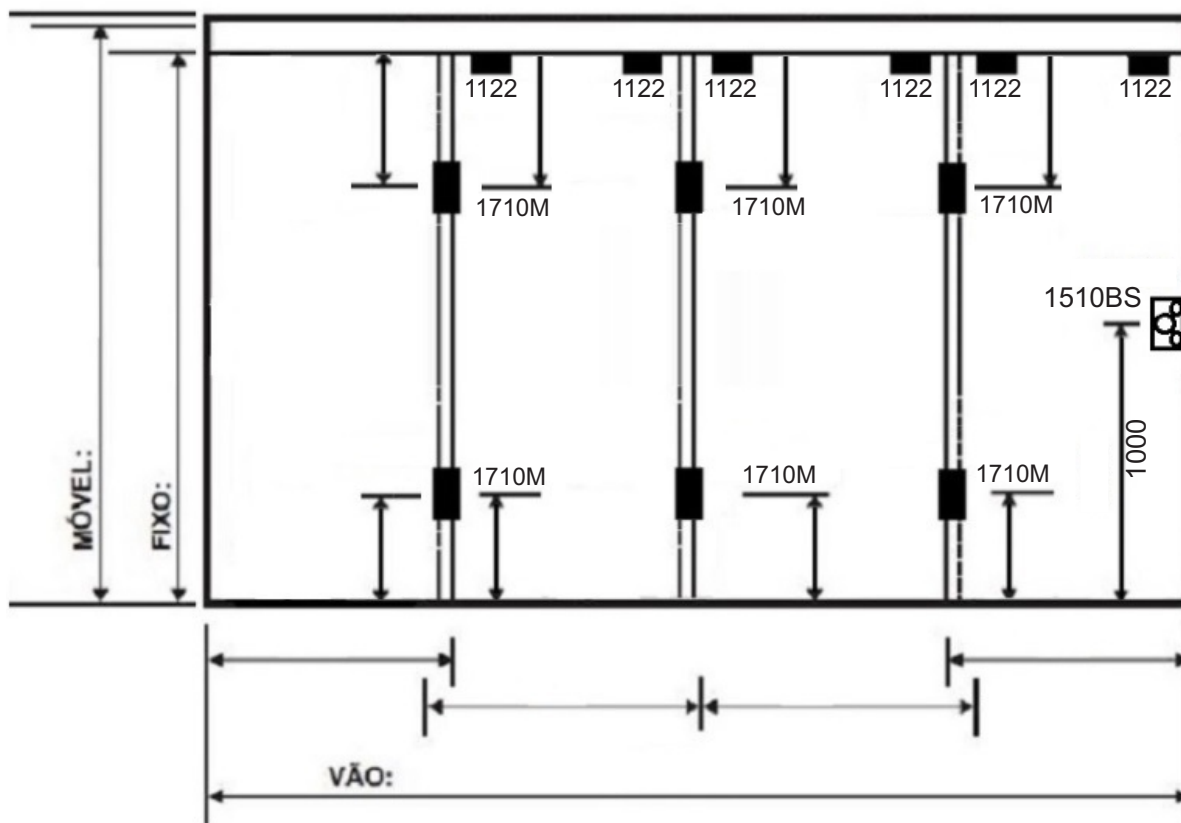

3 Portas de Correr 1 Fixo com Mão-de-Amigo

ASSINATURA DO CLIENTE

ATENÇÃO: SE ACASO NÃO ESTIVER ESPECIFICADO COTAS E/OU FERRAGENS NO PROJETO SERÁ COLOCADO DE ACORDO COM O PADRÃO GLASSTEM. PREENCHA TODOS OS CAMPOS NECESSÁRIOS PARA EXECUÇÃO DO SEU PEDIDO. NÃO ACEITAREMOS QUALQUER TIPO DE RECLAMAÇÕES POSTERIORES.