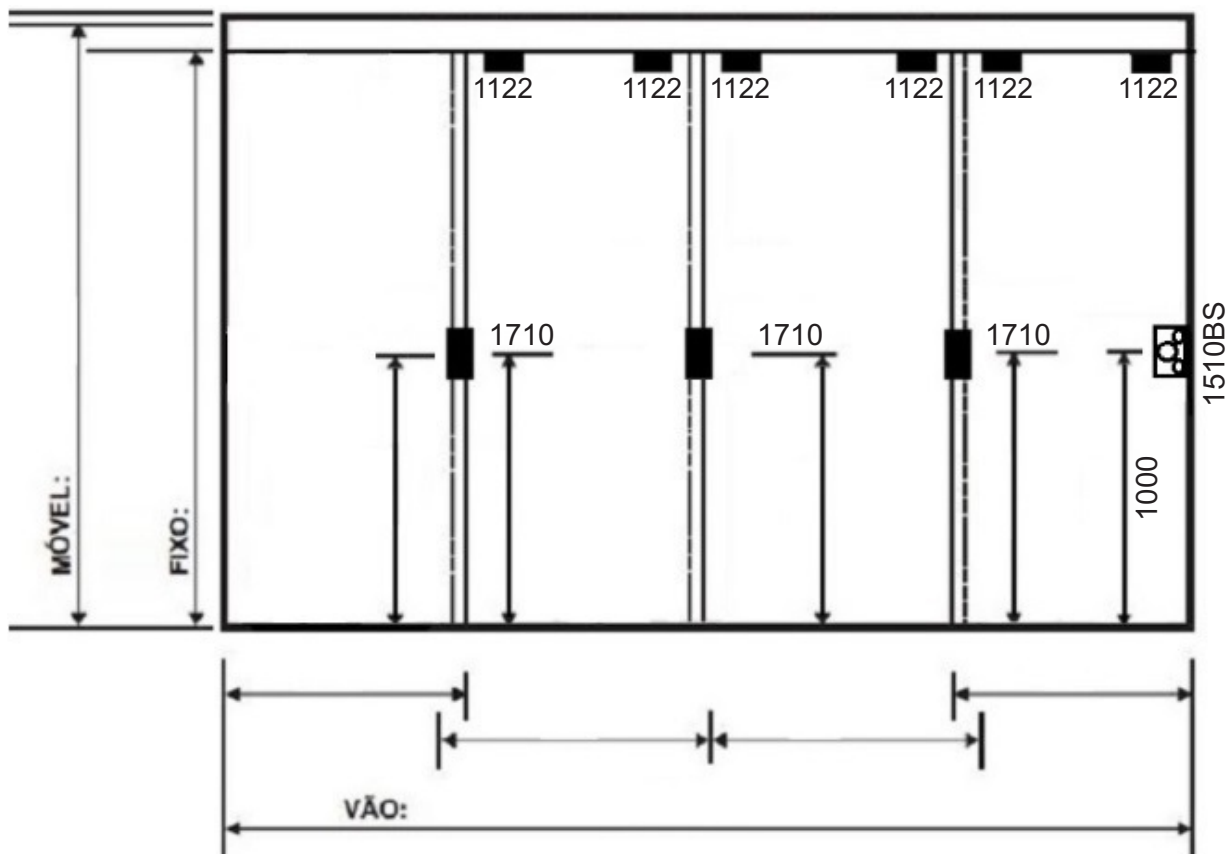

3 Portas de Correr 1 Fixo com 1 Mão-de-Amigo

ASSINATURA DO CLIENTE

ATENÇÃO: SE ACASO NÃO ESTIVER ESPECIFICADO COTAS E/OU FERRAGENS NO PROJETO SERÁ COLOCADO DE ACORDO COM O PADRÃO GLASSTEM. PREENCHA TODOS OS CAMPOS NECESSÁRIOS PARA EXECUÇÃO DO SEU PEDIDO. NÃO ACEITAREMOS QUALQUER TIPO DE RECLAMAÇÕES POSTERIORES.