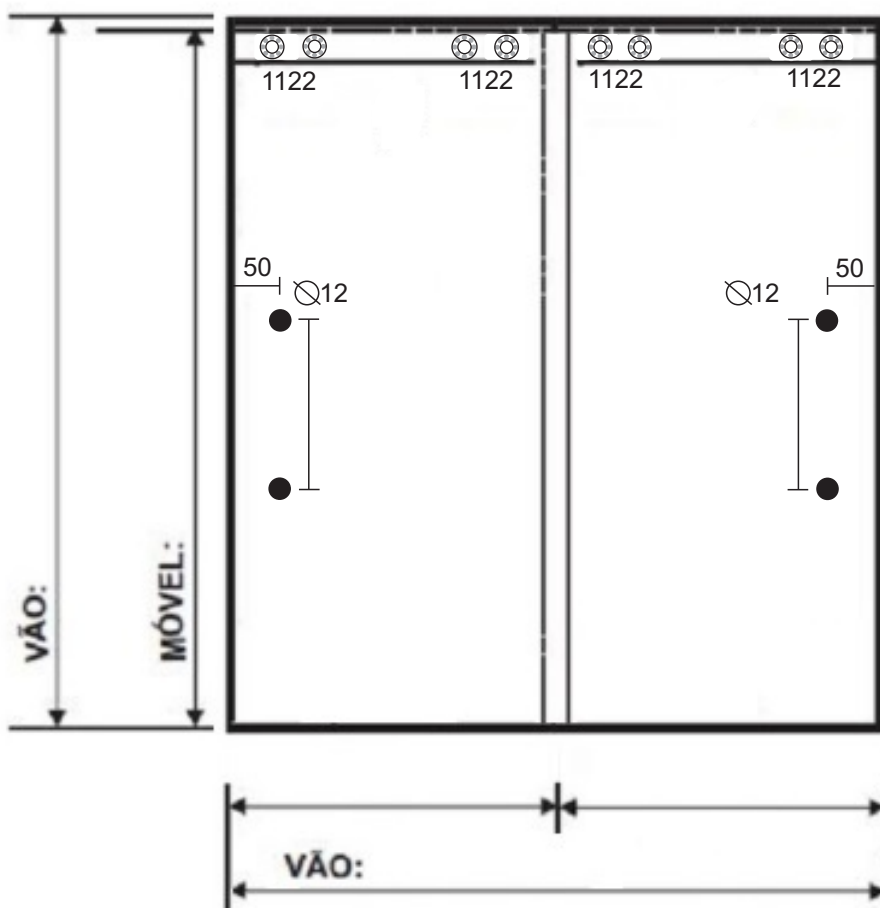

2 Portas de Correr 1122 Sem Fechadura

ASSINATURA DO CLIENTE

ATENÇÃO: SE ACASO NÃO ESTIVER ESPECIFICADO COTAS E/OU FERRAGENS NO PROJETO SERÁ COLOCADO DE ACORDO COM O PADRÃO GLASSTEM. PREENCHA TODOS OS CAMPOS NECESSÁRIOS PARA EXECUÇÃO DO SEU PEDIDO. NÃO ACEITAREMOS QUALQUER TIPO DE RECLAMAÇÕES POSTERIORES.