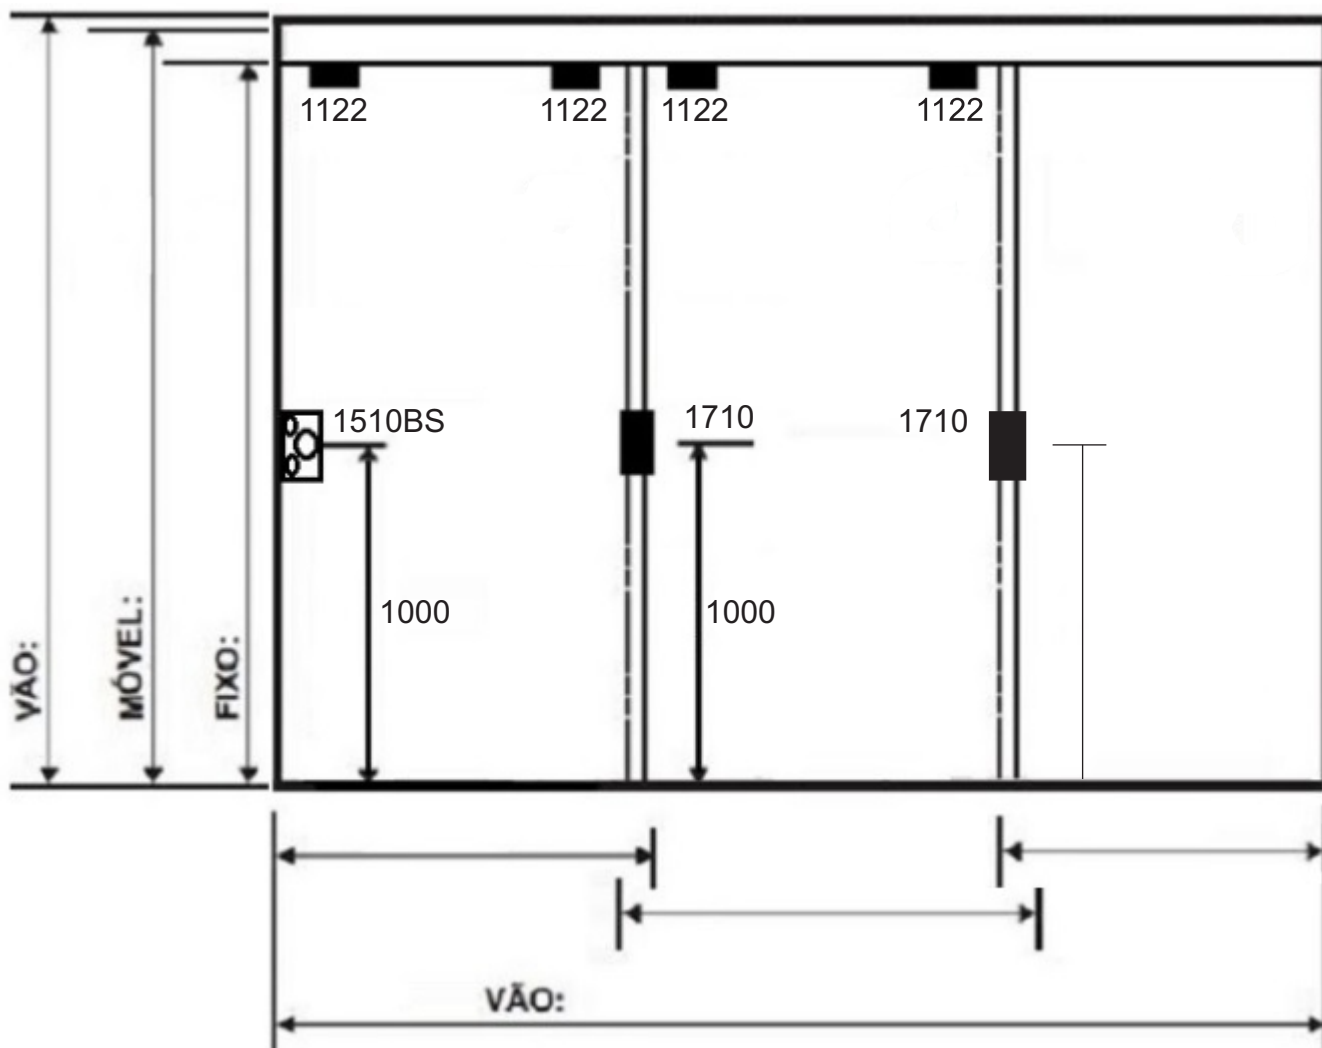

ASSINATURA DO CLIENTE

ATENÇÃO: SE ACASO NÃO ESTIVER ESPECIFICADO COTAS E/OU FERRAGENS NO PROJETO SERÁ COLOCADO DE ACORDO COM O PADRÃO GLASSTEM. PREENCHA TODOS OS CAMPOS NECESSÁRIOS PARA EXECUÇÃO DO SEU PEDIDO. NÃO ACEITAREMOS QUALQUER TIPO DE RECLAMAÇÕES POSTERIORES.